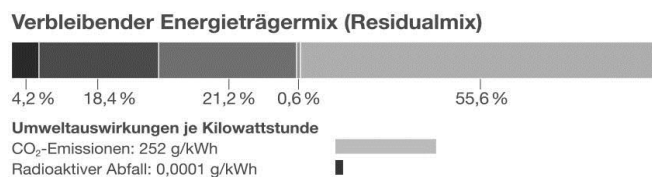

Stadtwerke Lohmar GmbH & Co. KG, Lohmar
Kennzeichnung der Stromlieferungen 2018
Stromkennzeichnung gemäß §42 Energiewirtschaftsgesetz

- Kernkraft
- Kohle
- Erdgas
- Sonstige fossile Energieträger
- Erneuerbare Energien, gefördert nach EEG
- Sonstige Erneuerbare Energien
- Mieterstrom, finanziert aus der EEG-Umlage
- CO₂-Emissionen
- Radioaktiver Abfall

Diese Information erhalten Sie auch im Internet: www.stadtwerke-lohmar.de
Stand der Information: 1. November 2019