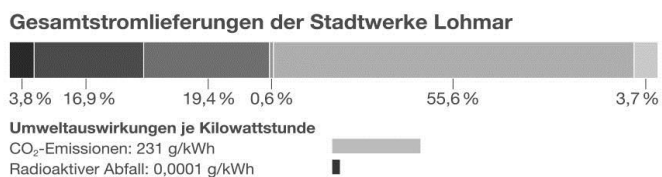

Stadtwerke Lohmar GmbH & Co. KG, Lohmar
Kennzeichnung der Stromlieferungen 2018
Stromkennzeichnung gemäß §42 Energiewirtschaftsgesetz

- Kernkraft
- Kohle
- Erdgas
- Sonstige fossile Energieträger
- Erneuerbare Energien, gefördert nach EEG
- Sonstige Erneuerbare Energien
- Mieterstrom, finanziert aus der EEG-Umlage
- CO₂-Emissionen
- Radioaktiver Abfall

Diese Information erhalten Sie auch im Internet: www.stadtwerke-lohmar.de
Stand der Information: 1. November 2019