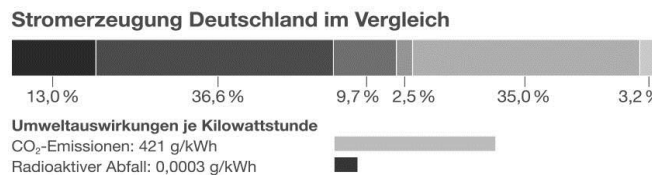

Stadtwerke Lohmar GmbH & Co. KG, Lohmar
Kennzeichnung der Stromlieferungen 2018
Stromkennzeichnung gemäß §42 Energiewirtschaftsgesetz

- Kernkraft
- Kohle
- Erdgas
- Sonstige fossile Energieträger
- Erneuerbare Energien, gefördert nach EEG
- Sonstige Erneuerbare Energien
- Mieterstrom, finanziert aus der EEG-Umlage
- CO₂-Emissionen
- Radioaktiver Abfall

Diese Information erhalten Sie auch im Internet: www.stadtwerke-lohmar.de
Stand der Information: 1. November 2019